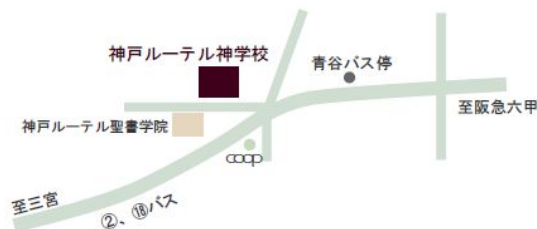

ディアコニア研究会 ディアコニア・教会

11月20日(木) 無料
午後1時30分-4時
クイル師講演、質疑応答

■神学校への交通
JR、阪急、阪神電車 三宮駅下車
②、⑩系統バス 青谷バス停 下車
西へ徒歩1分