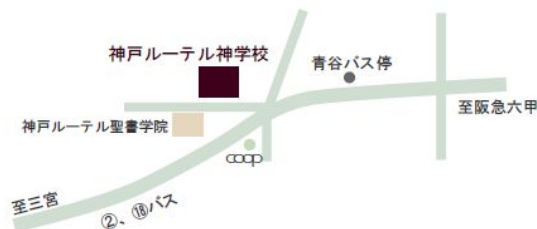

11月21日(金) 無料

午後3時30分-5時10分

クイル師講演、質疑応答

ディアコニア研究会 ディアコニア・教会

11月20日(木) 無料

午後1時30分-4時

クイル師講演、質疑応答

■神学校への交通